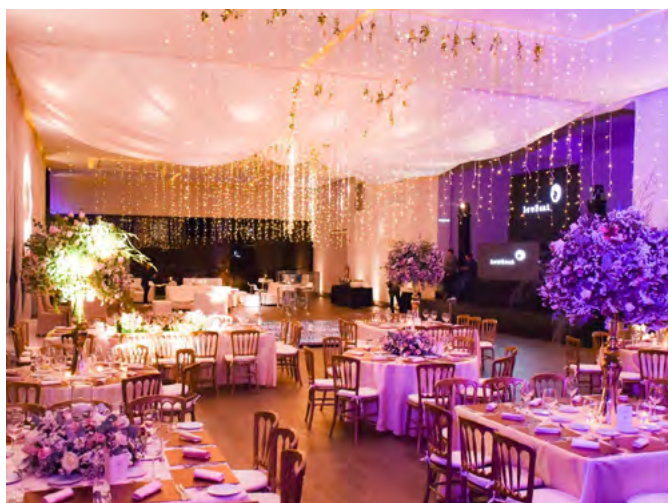

Solaz Solaz -EVENTOS- Eventos

Solaz Eventos es un espacio de reciente inauguración en el cual podrán disfrutar de un evento de alto nivel, pues sus instalaciones son hermosas y se ajustan a la capacidad que necesiten, así como a todos los servicios que requieran y al estilo que busquen.

CAPACIDAD

50 a 400 invitados

ESTILO

Salón y Jardín

BANQUETES

Propio

UBICACIÓN

*Paseo de los Insurgentes #3048 Col.
Cumbres del Campestre C.P. 37134
León, Guanajuato*

CONTACTO

*(477) 528 06 48
contacto@solazeventos.com
www.solazeventos.com*

f @solazeventosleon

@ @solaz_eventos

Quinta La Calandria

Quinta La Calandria es un espacio de reciente inauguración que les abrirá sus puertas para celebrar el día de su enlace al aire libre, en un lindo ambiente cálido y agradable que logrará ser el set ideal para su día más feliz.

CAPACIDAD

150 a 400 invitados

ESTILO

Jardín

BANQUETES

Propio o Externo

UBICACIÓN

*Carretera Ana - Ramirez, Misión
Santa Fe Km. 37.08, C.P. 37680
León, Guanajuato*

CONTACTO

*(477) 229 3770
quintacalandria.salondeeventos@gmail.com*

f @quintacalandria.salondeeventos