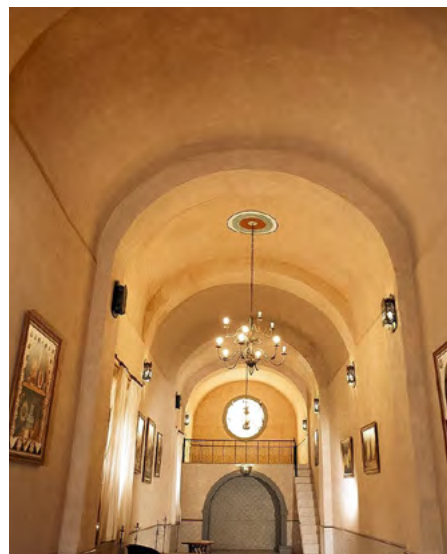

HACIENDA FRAY MARTÍN *Hacienda* Fray Martín

Hacienda Fray Martín es un espacio para la celebración de momentos espectaculares, hace que cualquier detalle que puedan soñar o imaginar para su gran día pueda ser una realidad.

Su equipo de profesionales escuchará sus ideas y las convertirá en magia.

CAPACIDAD
200 a 500 invitados

ESTILO
Hacienda: Salón y Jardín

BANQUETES
Propio

UBICACIÓN
*Av. Sakkarab, s/n C.P. 37700
San Miguel de Allende, Guanajuato*

CONTACTO
*(442) 323 39 11
jpimente@usaconsultores.com.mx*

f N/H
@ *@hacienda_fray_martin*

Hacienda La Cieneguita

Hacienda La Cieneguita es una edificación colonial del siglo XIX, nombrada patrimonio de la humanidad.

La cual ahora cuenta con instalaciones adecuadas para realizar eventos especiales como su boda y hacer de ella un evento inolvidable y único, rodeado de naturaleza con un aire limpio y puro.

CAPACIDAD
400 invitados

ESTILO
Salón y Jardín

BANQUETES
Externo

UBICACIÓN
*Camino a la Cieneguita km. 5
C.P. 37700
San Miguel de Allende, Guanajuato*

CONTACTO
*558 096 6779
sales-events@haciendalacieneguita.com
www.haciendalacieneguita.com*

f *@HaciendaLaCieneguita*
@ *@hacienda.la.cieneguita*