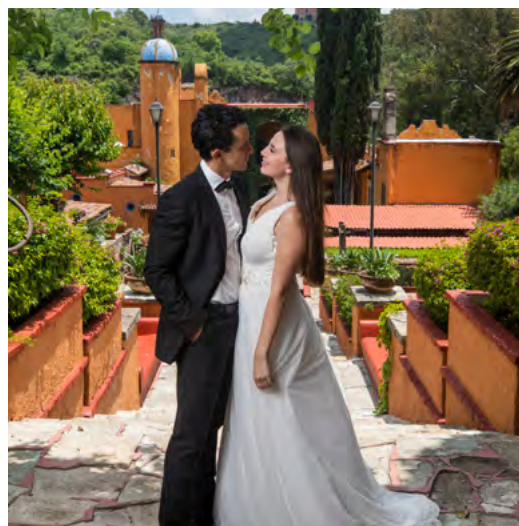

CONTACTO

(473)-120-13-39 - (473)-171-67-24
lacapilla@indarra.mx

Facebook: @LaCapilla
Instagram: @la_capilla_gto

**Museo Ex-Hacienda
San Gabriel de Barrera**

Ex-Hacienda San Gabriel de Barrera

Conocida originalmente con el nombre de Ex hacienda de Barrera Grande, cuenta con 22 mil metros cuadrados de extensión y el acceso original es por un puente sobre el río Guanajuato.