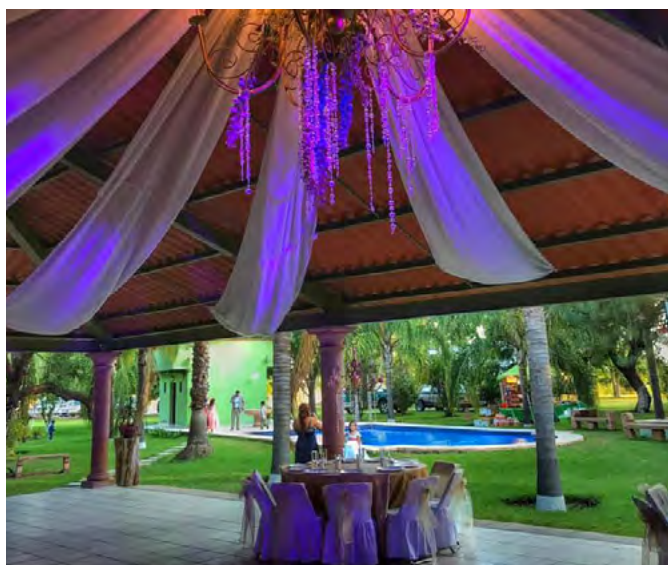

Quinta fuentes

Enmarcado en un hermoso jardín, Quinta Fuentes será sin dudas el escenario ideal para que coronen su gran día de boda con una fiesta inigualable.

Acá disfrutarán de acogedores espacios y rincones con encanto que harán que su enlace sea de ensueño.

CAPACIDAD

500 invitados

ESTILO

Jardín y Terraza

BANQUETES

Propio

UBICACIÓN

María de la Cruz, 112,
Fraccionamiento Los Pedroza 36416
San Francisco del Rincón, Guanajuato

CONTACTO

(477) 166 13 65 / (477) 183 6189
panian_fr@hotmail.com

@QuintaFuentes

@EventosPanian062829

Quinta el Montecillo

Quinta El Montecillo Jardín de Eventos es una hermosa hacienda ubicada en San Francisco del Rincón, Guanajuato, que se especializa en ofrecer sus instalaciones para celebrar bodas, banquetes, fiestas privadas y mucho más.

Esta hacienda se encuentra en las afueras de la ciudad y tiene un estilo campestre pero que no pierde su elegancia, dado que ofrece muchas opciones para el decorado de su evento.

CAPACIDAD

300 invitados

ESTILO

Jardín y Salón

BANQUETES

Externo

UBICACIÓN

Calle Nueva 523
San Francisco del Rincón, Guanajuato

CONTACTO

(477) 332 7731
carpiosandoval@hotmail.com

@QuintaFuentes

@EventosPanian062829