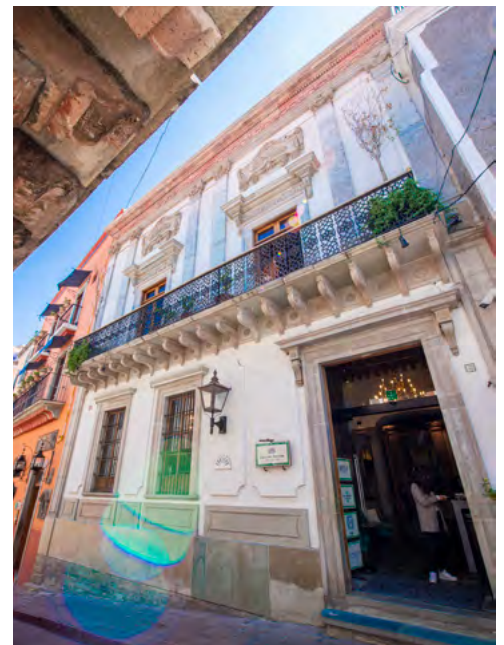

Casa del Rector

Ubicado en el centro de Guanajuato, es una casona de principios del siglo XIX, sin duda, la fachada más hermosa de la calle Positos, gracias a su diseño Neoclásico, característico de la época virreinal. Se trata de un espacio que privilegia las experiencias sensoriales que ofrece Guanajuato.

Consta de 12 suites y una Presidencial, una alberca infinita de agua salada, además de espacios gastronómicos con insumos locales de primera calidad. Café 33, pan recién hecho todos los días, Las Vieyras, Restaurante de alta cocina, Bartola Skybar, coctelería de autor con la mejor vista de la ciudad.

CONTACTO
(473) 732 92 00
contacto@casadelrector.com
www.casadelrector.com
f @casadelrector
i @casadelrector

La Casa Grande

Un recinto diseñado y enclavado en una hermosa cañada donde la naturaleza envuelve y enmarca las celebraciones, con una plazoleta hasta para 700 personas rodeada de cipreses, lavanda y un bloque de cantera rosa labrada por artesanos locales a modo de un paredón antiguo.

CONTACTO

(473) 109 23 42 - (473) 732 12 61
trattoriaguanajuato@hotmail.com
www.latrattoriaguanajuato.com

Facebook: @trattoriaguanajuato
Instagram: @trattoriagto

La Capilla

La Capilla, Ex Hacienda La Trinidad, ubicada en la histórica ciudad de Guanajuato en la colonia Marfil, un área famosa por sus antiguas haciendas de beneficio. Este encantador lugar combina el esplendor de la arquitectura colonial con un entorno natural impresionante.